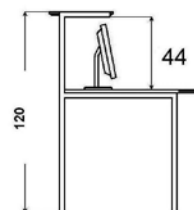

MOSTRADOR COMBINADO CON BLANCO

DE ALTURA: 120 cm.

Frente superior y encimera de mesa en blanco.

MOSTRADOR INDIVIDUAL	MEDIDAS	BLANCO-WENGUE	BLANCO-TEKA	BLANCO-HAYA	BLANCO-ARCE	€	
MOSTRADOR PROLONGACIÓN							
RECTO							
(A) 	Ancho x fondo x alto						
	180x70x120	R.MOA18.BW	R.MOA18.BT	R.MOA18.BH	R.MOA18.BA	725,55	
	130x70x120	R.MOA13.BW	R.MOA13.BT	R.MOA13.BH	R.MOA13.BA	670,16	
	80x70x120	R.MOA80.BW	R.MOA80.BT	R.MOA80.BH	R.MOA80.BA	592,62	
CURVO							
(B) 	195x70x120	R.MOA20.BW	R.MOA20.BT	R.MOA20.BH	R.MOA20.BA	1124,32	
MOSTRADOR DE ATENCIÓN PERSONALIZADA							
RECTO							
(C) 	180x70x120	R.MOAP18.BW	R.MOAP18.BT	R.MOAP18.BH	R.MOAP18.BA	659,08	
	130x70x120	R.MOAP13.BW	R.MOAP13.BT	R.MOAP13.BH	R.MOAP13.BA	603,69	
	80x70x120	R.MOAP80.BW	R.MOAP80.BT	R.MOAP80.BH	R.MOAP80.BA	526,16	
CURVO							
(D) 	195x70x120	R.MOAP20.BW	R.MOAP20.BT	R.MOAP20.BH	R.MOAP20.BA	1057,86	
ESQUINERO							
(E) 	70x70x120	R.MOAEX.BW	R.MOAEX.BT	R.MOAEX.BH	R.MOAEX.BA	570,47	
MOSTRADOR DE ATENCIÓN PERSONALIZADA *ENCIMERA DE MESA EN BLANCO							
ATENCIÓN PERSONALIZADA INTERMEDIO							
(F) 	80x100x73	R.MOAMI.BW	R.MOAMI.BT	R.MOAMI.BH	R.MOAMI.BA	674,59	
	130x80x73	R.MOAMI13.BW	R.MOAMI13.BT	R.MOAMI13.BH	R.MOAMI13.BA	762,60	
ATENCIÓN PERSONALIZADA DERECHO							
(H) 	80x100x73	R.MOAMID.BW	R.MOAMID.BT	R.MOAMID.BH	R.MOAMID.BA	674,59	
	130x80x73	R.MOAMI13D.BW	R.MOAMI13D.BT	R.MOAMI13D.BH	R.MOAMI13D.BA	762,60	
ATENCIÓN PERSONALIZADA IZQUIERDO							
(H) 	80x100x73	R.MOAMII.BW	R.MOAMII.BT	R.MOAMII.BH	R.MOAMII.BA	674,59	
	130x80x73	R.MOAMI13I.BW	R.MOAMI13I.BT	R.MOAMI13I.BH	R.MOAMI13I.BA	762,60	
		BLANCO	WENGUE	TEKA	HAYA	ARCE	€
PAREJA DE CUBIERTAS PARA CIERRE DE PIE DE MOSTRADOR							
	R.CPMO.B	R.CPMO.W	R.CPMO.T	R.CPMO.H	R.CPMO.A	72	
UNIDAD DE CUBIERTA SUPERIOR PARA CIERRE DE MOSTRADOR							
	R.CSMOA.B	R.CSMOA.W	R.CSMOA.T	R.CSMOA.H	R.CSMOA.A	30	