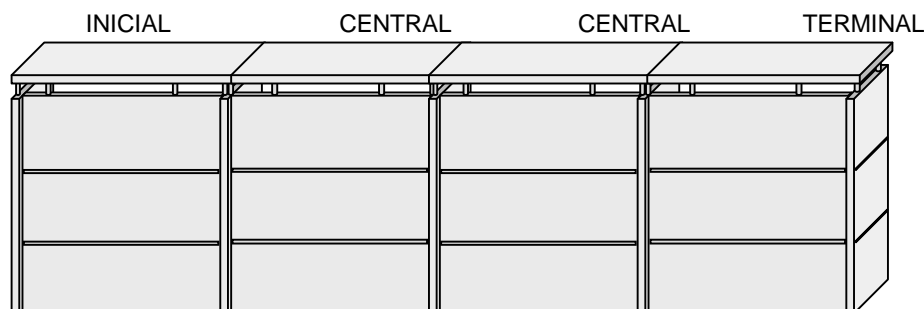

ACABADOS <i>monocolor</i> <i>combinado alu</i>	N.Alsacia	Haya	Blanco	Gris	Abedul	Wenge	Natura
	01	02	03	04	05	22	27
	---	34	13	---	15	47	39

Referencia	Artículo y componentes	Uds.	PVP €

CRECIMIENTO HORIZONTAL

INICIALES

	56/_ _006205	Mostrador inicial 206x109x40	456,00
	56/_ _086100	Tapa mostrador 204,5	1 80,00
	56/_ _086020	Frontis con bandas 105*200	1 210,00
	56/_ _086050	Juego costados mostrador	1 166,00
	56/_ _006185	Mostrador inicial 186x109x40	444,00
	56/_ _086101	Tapa mostrador 184,5	1 78,00
	56/_ _086021	Frontis con bandas 105*18	1 200,00
	56/_ _086050	Juego costados mostrador	1 166,00
	56/_ _006165	Mostrador inicial 166x109x40	432,00
	56/_ _086102	Tapa mostrador 164,5	1 76,00
56/_ _086022	Frontis con bandas 105*160	1 190,00	
56/_ _086050	Juego costados mostrador	1 166,00	
56/_ _006145	Mostrador inicial 146x109x40	420,00	
56/_ _086103	Tapa mostrador 144,5	1 74,00	
56/_ _086023	Frontis con bandas 105*140	1 180,00	
56/_ _086050	Juego costados mostrador	1 166,00	
56/_ _006125	Mostrador inicial 126x109x40	408,00	
56/_ _086103	Tapa mostrador 124,5	1 72,00	
56/_ _086023	Frontis con bandas 105*120	1 170,00	
56/_ _086050	Juego costados mostrador	1 166,00